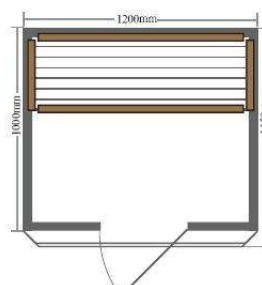

# Infrasauna DeLuxe 2002 Carbon

Počet osob	2
Výkon	1600 W
Osvětlení	Vnitřní LED osvětlení
Rampa	LED osvětlení
Rádlo	CD/AM/FM stereo radlo
Ionizátor	ANO
Digitální ovládací panel	ANO vnitřní a venkovní
Topná tělesa	Karbonová
Vlnová délka	5,6-15 μm
Dřevo	Kanadský jedlovec
Šířka venkovní	1200 mm
Výška venkovní	1900 mm
Délka venkovní	1150 mm
Hmotnost	128 kg
Záruka	2 roky

## DeLUXE 2002

Dimensions: 1200X1150x1900(mm)  
47"x45.3"x75"(in)

Power: 1600(w)

Druh zboží		Doporučená MOC v Kč s DPH
Infrasauna DeLuxe 2002 Carbon		<b>27 990,-</b>