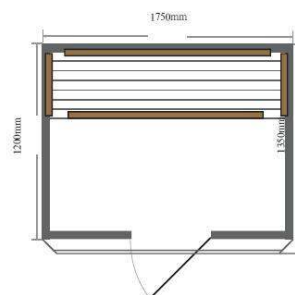

Infrasauna DeLuxe 4004 Carbon

Počet osob	4
Výkon	2000 W
Osvětlení	Vnitřní LED osvětlení
Rampa	LED osvětlení
Rádlo	CD/AM/FM stereo rádio
Ionizátor	ANO
Digitální ovládací panel	ANO vnitřní a venkovní
Topná tělesa	Karbonová
Vlnová délka	5,6-15 μ m
Dřevo	Kanadský jedlovec
Šířka venkovní	1750 mm
Výška venkovní	1900 mm
Délka venkovní	1350 mm
Hmotnost	176 kg
Záruka	2 roky

DeLUXE 4004

Dimensions: 1750X1350X1900(mm)

69"x53"x75"(in)

Power: 1900(w)